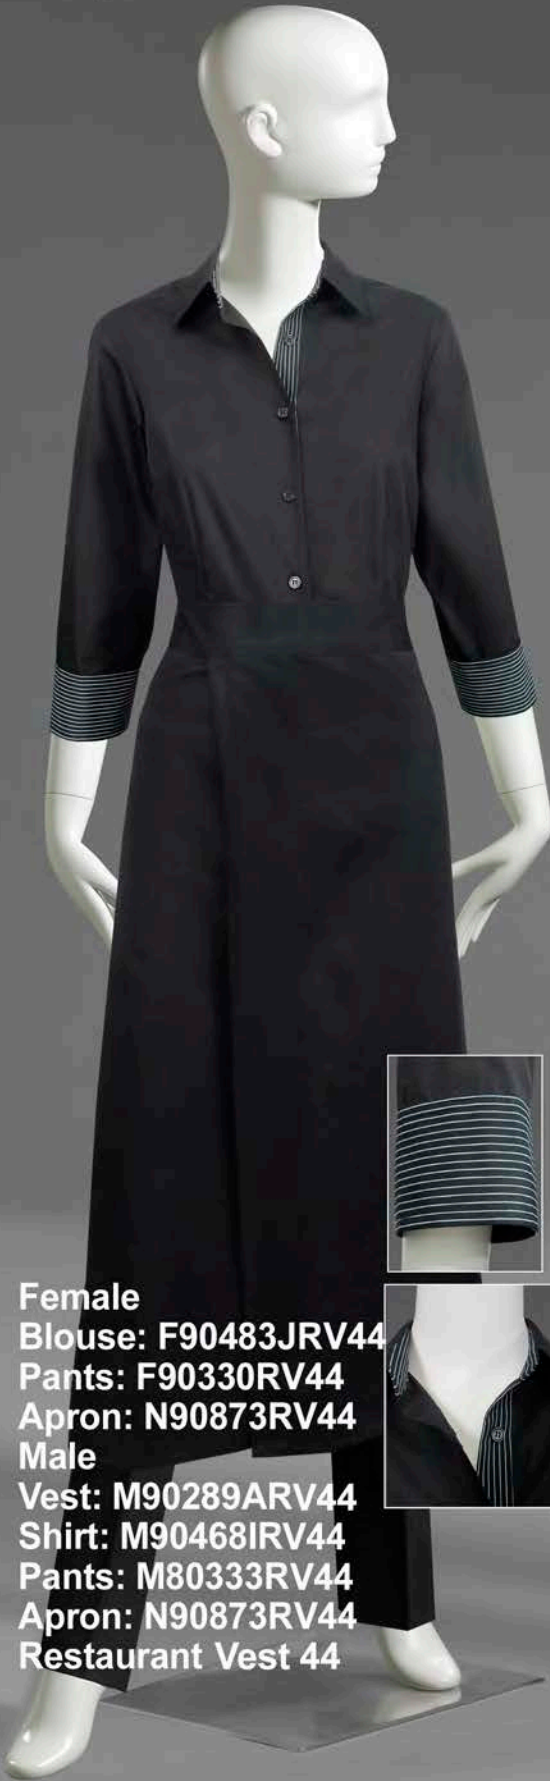

**Tie: Red**

**Apron: N70846RV42**

**Restaurant Vest 42**

Left  
Jacket: M40143RV43  
Shirt: M90489RV43  
Pants: M80333RV43  
Tie: Black

Right  
Vest: M90268R V43  
Shirt: M90489RV43  
Pants: M80333RV43  
Tie: Black  
Restaurant Vest 43